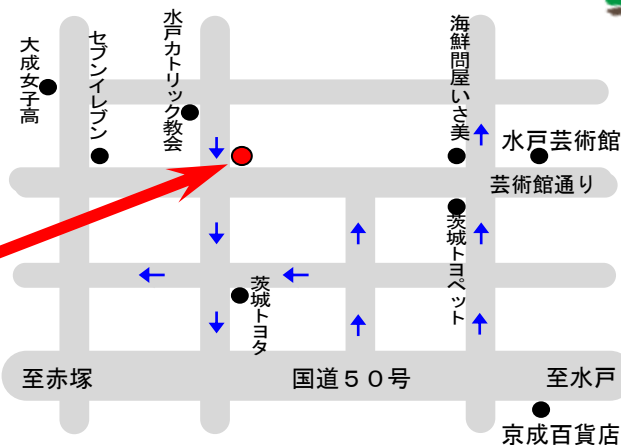

〈会場〉

茨城県信用組合農林水産部

駐車場内

水戸市五軒町2-1-15

※水戸芸術館近く

Ⓟ 無料駐車場あります

〈主催〉

茨城町 茨城県信用組合

〈協賛〉

茨城町安全・安心・元気市協議会

茨城町花き生産組合

お問い合わせ

いつも親切

茨城県信用組合

農林水産部 ☎029-233-2910